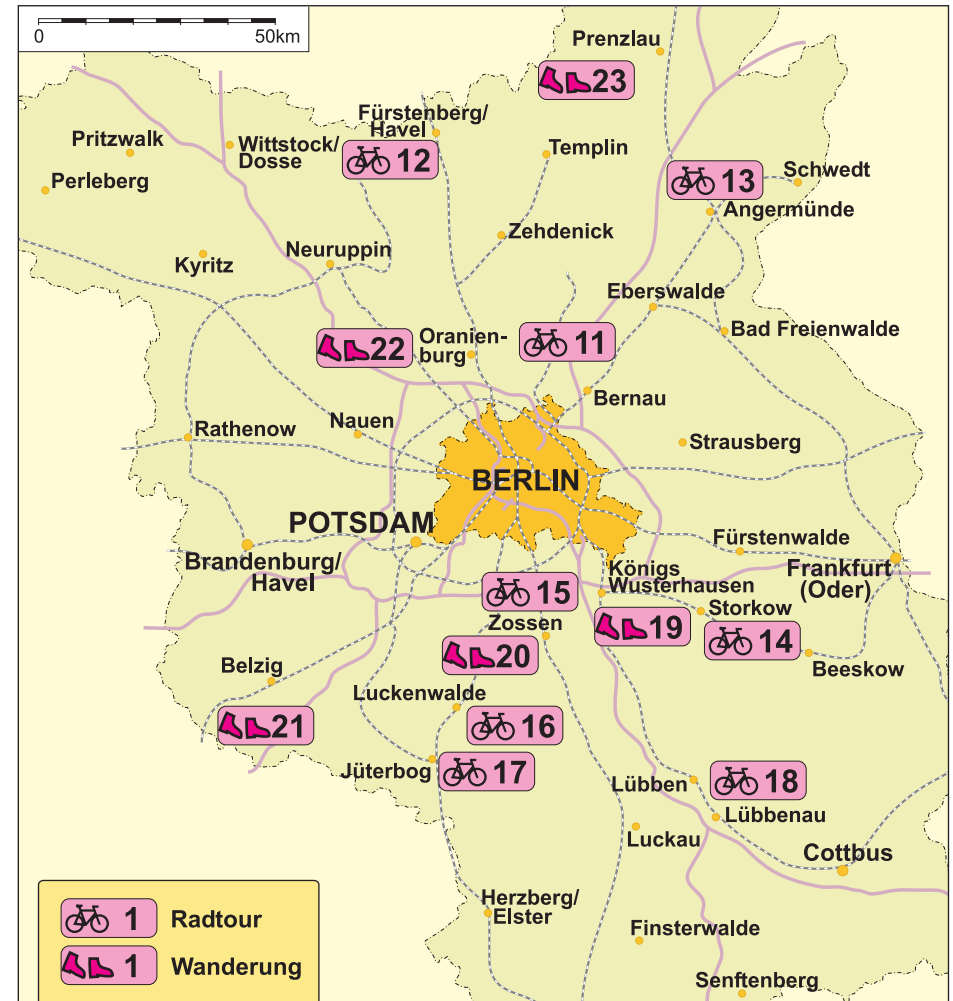

Tour 1	Tiergarten	Tour 5	Teltow	Tour 9	Tegeler See
Tour 2	Müggelsee	Tour 6	Grünwald	Tour 10	Lübars
Tour 3	Großziethen	Tour 7	Wannsee	Tour 11	Liepnitzsee
Tour 4	Marienfelde	Tour 8	Potsdam		

 1	Radtour
 1	Wanderung

Tour 12	Stechlinsee	Tour 16	Jüterbog	Tour 20	Sperenberg
Tour 13	Angermünde	Tour 17	Gottower See	Tour 21	Burg Rabenstein
Tour 14	Storkow	Tour 18	Spreewald	Tour 22	Linum
Tour 15	Kallinchen	Tour 19	Dubrow	Tour 23	Boitzenburg